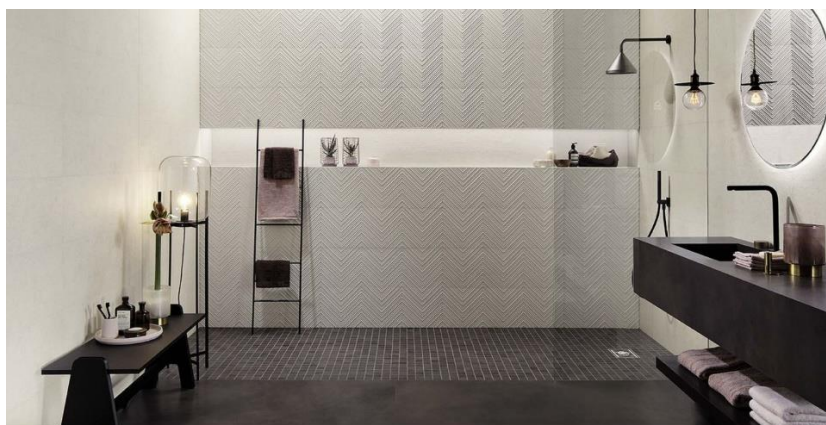

Valik B miljööpilt