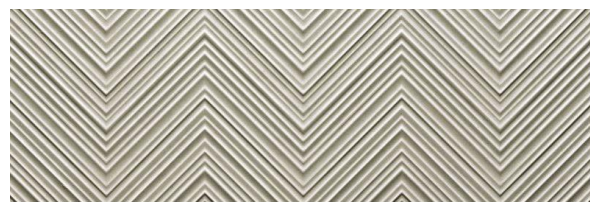

Valik B baassein ja valik B dekoratiivsein