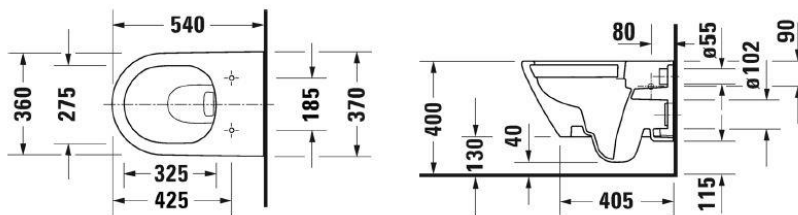

Valamukapi viimistlusvalik B:

Matt valge korpus, valge matt nupp.

- Wc-pott, Duravit, sari D-Neo, vaikselt sulguv prill-laud ja kaas, kood: 257709 (Wermstock).

- Wc-poti loputusnupp Tece Now (Wermstock).