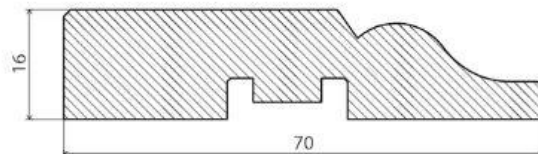

Ukse piirdeliistu mõõdud

Siseukse valik B

Kolme või enama tahvliga profiilne uks.

Uksel reljeefiga männi piirdeliist, 16x70mm, värvitud valgeks RAL9010 (hoovelliist.ee).