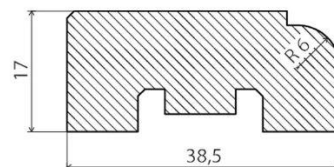

Ukse piirdeliistu mõõdud

Siseukse valik A

Ühe tahvliga spoonuks, vert.suunas tamme spoon, toonitud Extra valge 3408 Saicos õlivahaga. NB! Peab olema samas toonis, mis parketi valik.

Uksele tamme piirdeliist, 17x39mm, ühe minimaalse reljeefiga (hooveliist.ee), toonitud Extra valge 3408 Saicos õlivahaga. NB! Piirdeliist peab olema samas toonis, mis parketi valik.