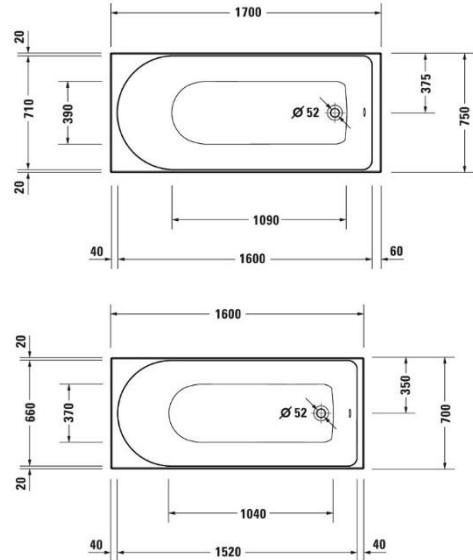

Plaadiga baassein – Plaaditud vertikaalsuunas 305x915mm läbimassplaat FAP Ceramiche, sari: Lumina Stone, toon: Beige, (Interstudio).

Dekoratiivsein – Plaaditud vertikaalsuunas 305x915mm läbimassplaat FAP Ceramiche, sari: Lumina Stone, toon: Flower Beige, (Interstudio).

Plaadiga baassein – Plaaditud horisontaalsuunas 305x915mm läbimassplaat FAP Ceramiche, sari: Lumina Stone, toon: Grey, (Interstudio).

Dekoratiivsein – Plaaditud horisontaalsuunas 305x915mm läbimassplaat FAP Ceramiche, sari: Lumina Stone, toon: Peak Grey, (Interstudio).

Tamm Extra valge 3408 Saicos õlivaha.

Mõõtmed: 14,5/3,5x140x1150-1700mm. Artikkel: KAMP3408_140_14.5 (16983) (Lincona).

Spoonitud põrandaliist. Spoon 6008 tamm EI307 valkjas.

Mõõtmed: 16x60(h)x2400mm. Artikkel: 6008EI307 (Lincona).

Loputusnupu viimistlusvalik A (kroom)

Loputusnupu viimistlusvalik B (valge)

- Vann. Duravit D-Neo 750x1700mm ja 700x1600mm.
NB! Erineva mõõduga vannid tähistatud korruseplaanidel!
Vann paigaldatakse nišhi, vanni esipaneel plaaditud, esipaneeli sees üle plaaditud teenindusluuk.