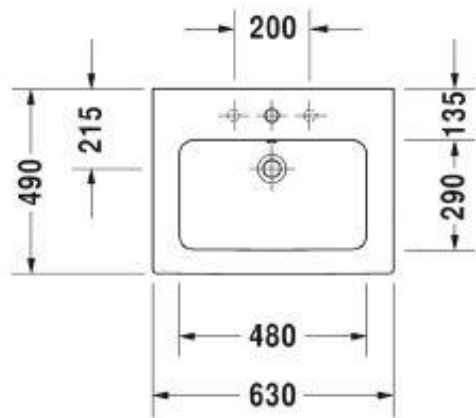

San. tehnika

- Valamud, Duravit, sari Me By Starck, 490x630mm, kood: 233663 (Wermstock).

- Valamusegisti valamupealne, Hansgrohe, sari Vivenis, ilma äravoolu sulgemise võimaluseta (Wermstock).